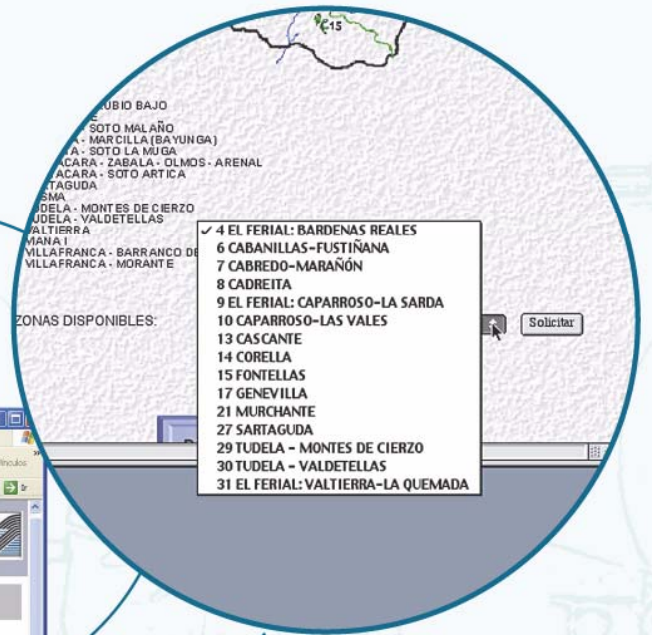

Ponemos todos los medios para que extraiga la información más práctica

Las características de los distintos regadíos se encuentran disponibles:

 **Por zonas**

 **Por cultivos**

Se puede consultar la siguiente información:

-  **Datos de la Comunidad de Regantes:** direcciones, teléfonos y personas de contacto.
-  **Esquema del regadío:**
 - Plano de situación.
 - Sistema de riego.
 - Puntos de interés para la localización industrial.
-  **Estructura parcelaria:** tamaño de las parcelas, superficie media, etc.
-  **Estructura de la propiedad:** superficie en propiedad, número de titulares.
-  **Alternativa de cultivos y estructura parcelaria de cada cultivo.**
-  **Ficha climática.**