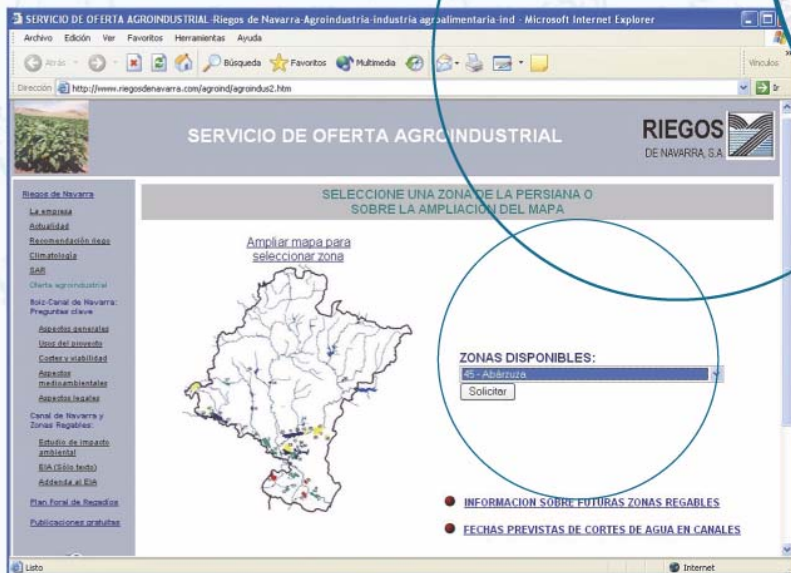

OFERTA AGROINDUSTRIAL

**Conexión de la agricultura
con la industria**

RIEGOS DE NAVARRA, S.A. ofrece a la agroindustria un servicio de información sobre las características y los cultivos de diferentes regadíos navarros.

Visite nuestra página WEB: 

www.riegosdenavarra.com

Oferta agroindustrial

De la forma más sencilla y rápida, podrá encontrar información privilegiada, antes que en ningún otro medio, sobre los cultivos de regadío para la industria. Queremos que este servicio sea un medio de contacto, acercamiento y apoyo a precios razonables.

Ponemos todos los medios para que extraiga la información más práctica

Las características de los distintos regadíos se encuentran disponibles:

 **Por zonas**

 **Por cultivos**

Se puede consultar la siguiente información:

-  **Datos de la Comunidad de Regantes:** direcciones, teléfonos y personas de contacto.
-  **Esquema del regadío:**
 - Plano de situación.
 - Sistema de riego.
 - Puntos de interés para la localización industrial.
-  **Estructura parcelaria:** tamaño de las parcelas, superficie media, etc.
-  **Estructura de la propiedad:** superficie en propiedad, número de titulares.
-  **Alternativa de cultivos y estructura parcelaria de cada cultivo.**
-  **Ficha climática.**