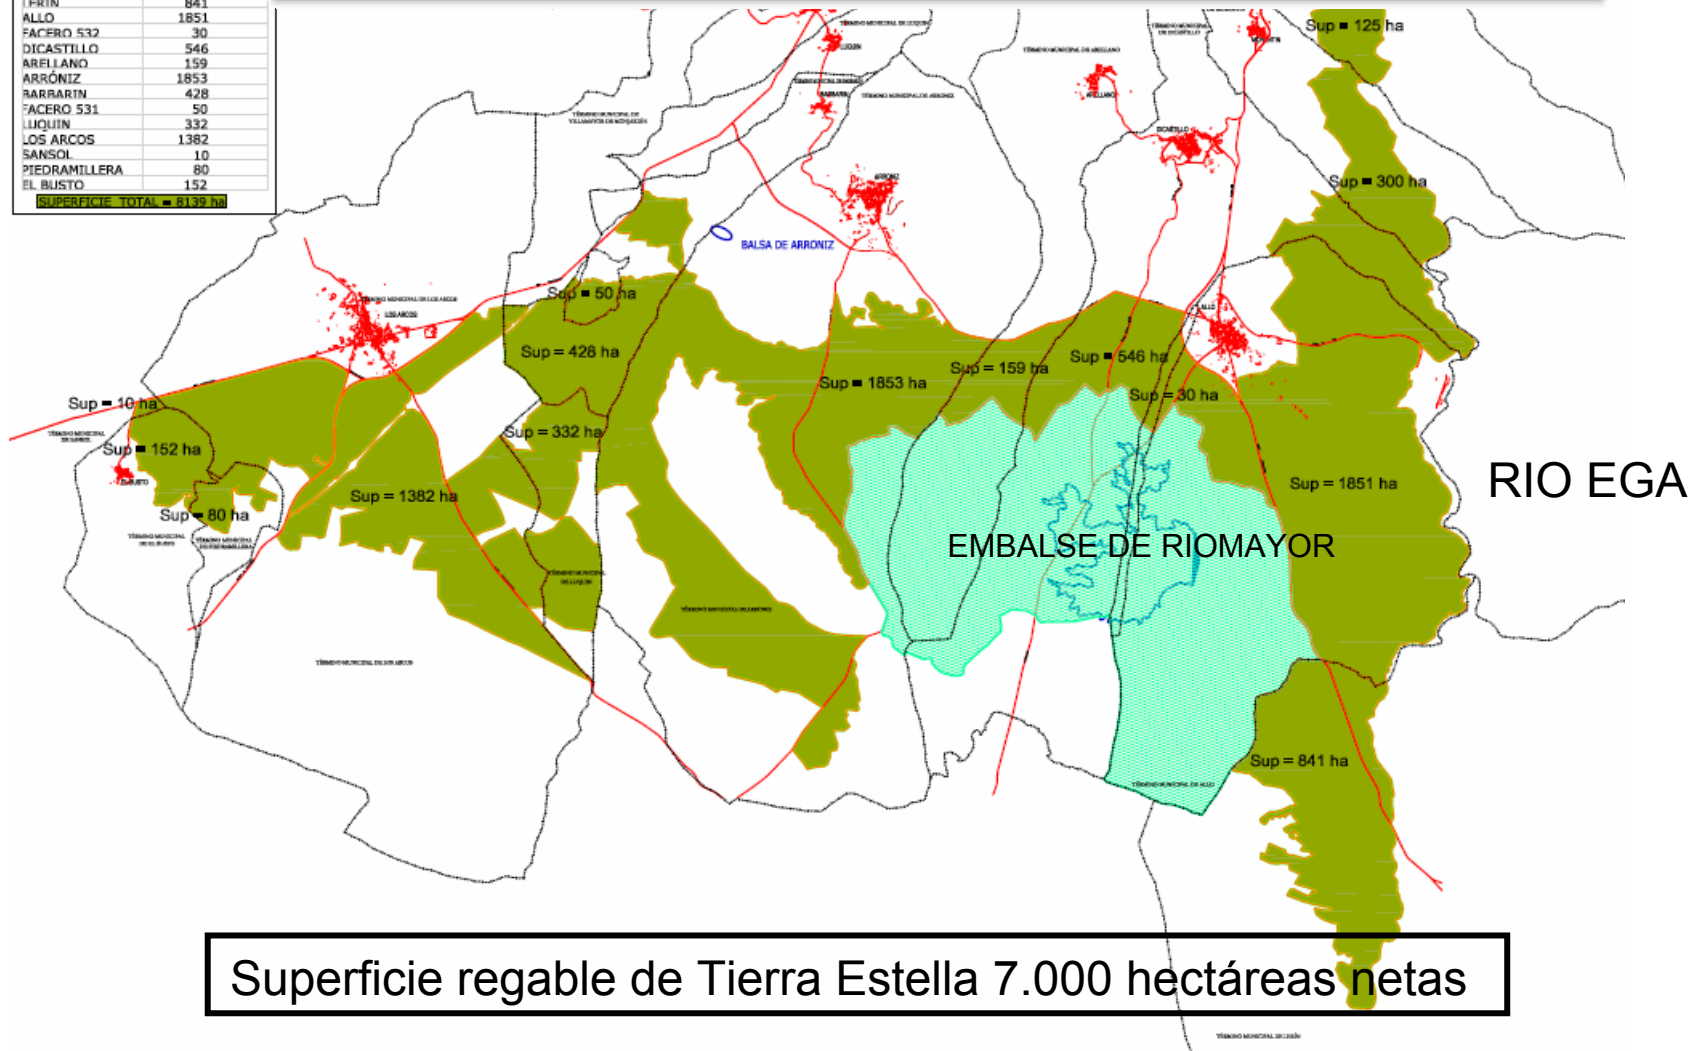

DEFINICIÓN DEL TERRITORIO TRAS EL PROCESO DE PARTICIPACIÓN

Pendiente de someter a información pública el Proyecto de Incidencia Supramunicipal

MUNICIPIO	SUPERFICIE ha
ABERIN	125
MORENTIN	300
LEFRÍN	841
ALLO	1851
FACERO 532	30
DICASTILLO	546
ARELLANO	159
ARRÓNIZ	1853
BARBARTIN	428
FACERO 531	50
LIQUIN	332
LOS ARCOS	1382
SANSOL	10
PIEDRAMILLERA	80
EL BUSTO	152
SUPERFICIE TOTAL	8132 ha

Superficie regable de Tierra Estella 7.000 hectáreas netas

Se concentrarán unas 18.000 hectáreas en total: 7.000 de regadío + 11.000 de secano